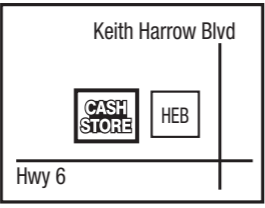

Houston - 7207

4927 Hwy 6 N
Next to HEB
(281) 858-0542