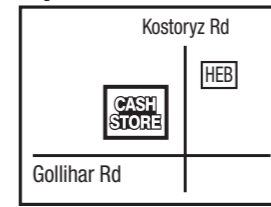

**Conroe - 7186**

1403 N Loop 336 W  
Next to Wal-Mart  
**(936) 494-1119**

**Pharr - 7187**

1305 S Cage Blvd  
Across from HEB plus!  
**(956) 702-5112**

**Corpus Christi - 7189**

4425 Kostoryz Rd  
Across from HEB  
**(361) 225-2709**