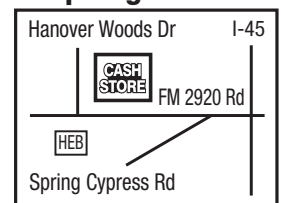

**Lubbock - 7175**

7029 Quaker Ave  
Next to Wal-Mart  
**(806) 785-1712**

**Kyle - 7176**

5401 FM 1626  
Next to HEB plus!  
**(512) 268-2810**

**Spring - 7177**

2150 FM 2920 Rd  
Across from HEB  
**(281) 288-2772**