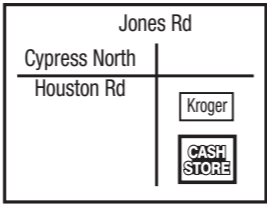

Houston - 7211

12220 Jones Rd
Next to Kroger
(281) 955-5904