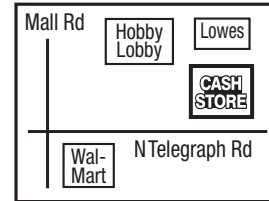

**Flint - 915**

3865 Lapeer Rd  
Next to Rent-A-Center  
**(810) 742-3640**

**Marshall - 916**

15881 W Michigan Ave  
Next to K-Mart  
**(269) 789-0847**

**Monroe - 917**

2209 N Telegraph Rd  
Across from Wal-Mart  
**(734) 241-4280**