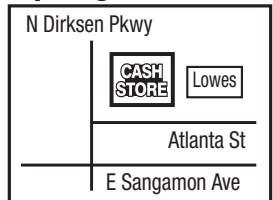

Springfield - 347

2512 N Dirksen Pkwy
Dirksen & Atlanta
(217) 492-1172